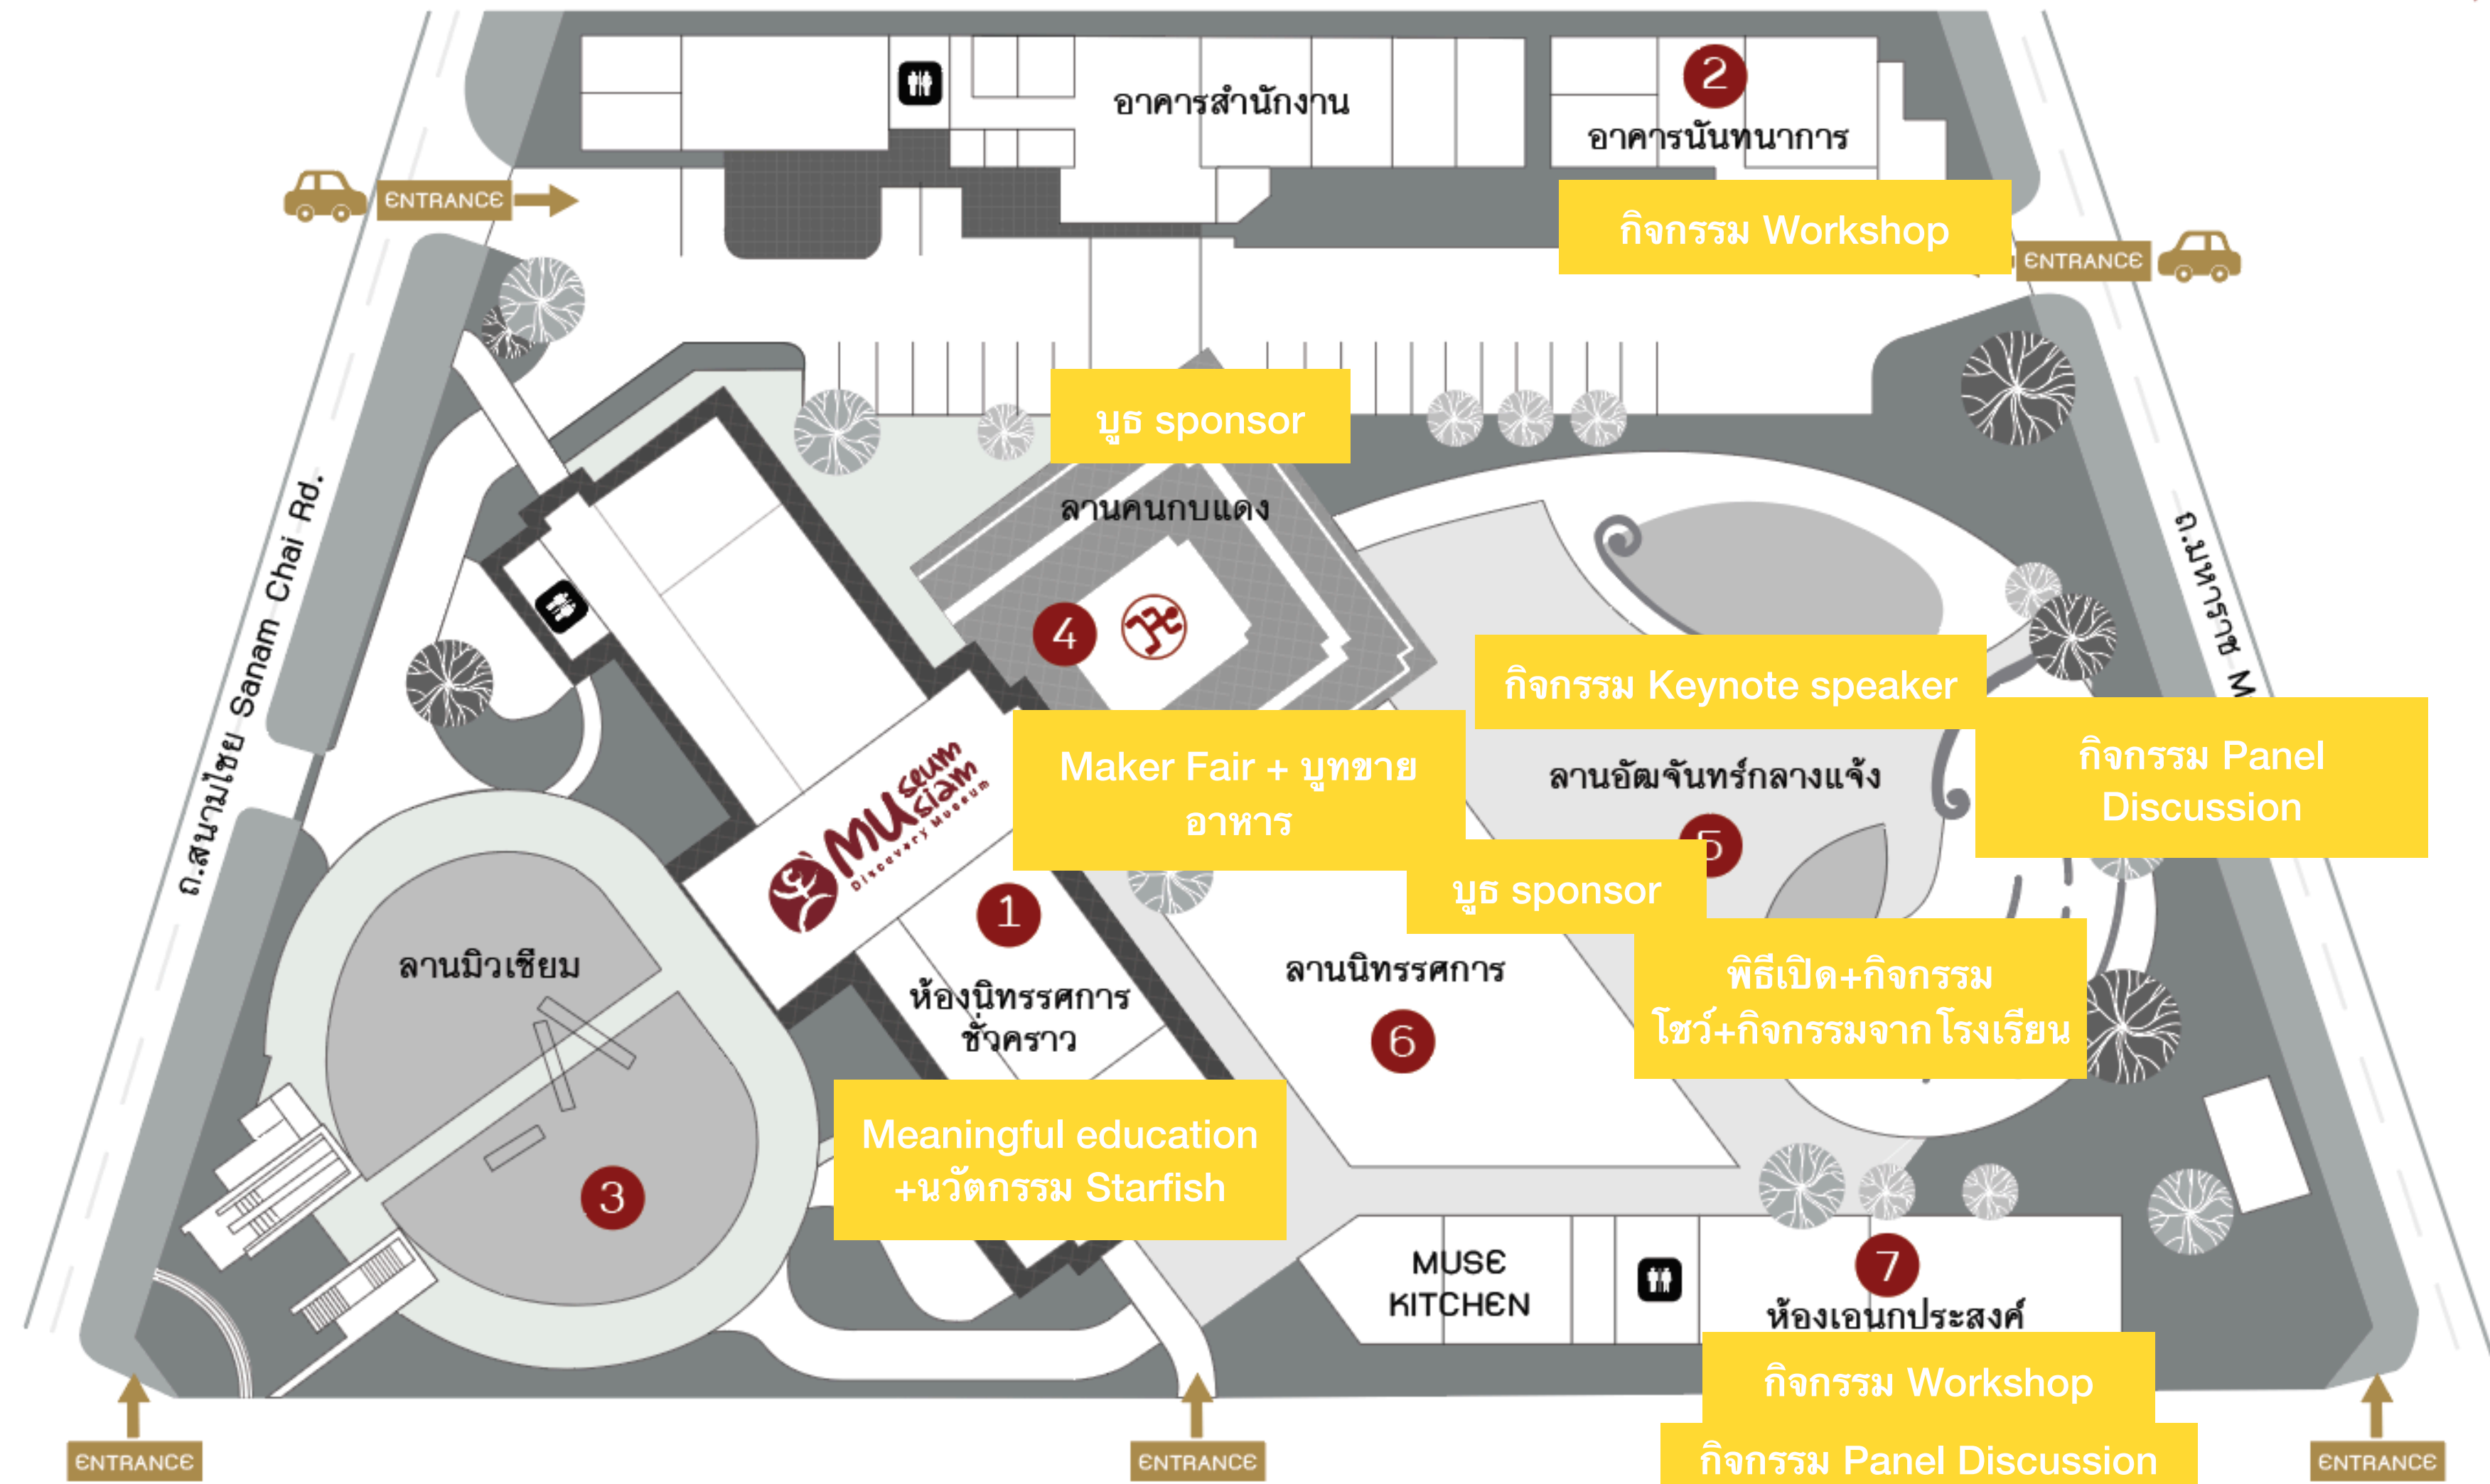

Museum Siam map

Untitled layer

Museum Siam

Phra Ratchawong Police Station

- 1 ห้องนิทรรศการชั่วคราว
Temporary Exhibition Room
- 2 อาคารนันทนาการ
Recreation & Co-Working Space
- 3 ลานมิวเซียม
Museum of Slam Lawn

- 4 ลานคนกบแดง
Frog Man Square
- 5 ลานอัมจันทร์กลางแจ้ง
Amphitheatre

- 6 ลานนิทรรศการ
Exhibition Courtyard
- 7 ห้องเอนกประสงค์
Multipurpose Room,