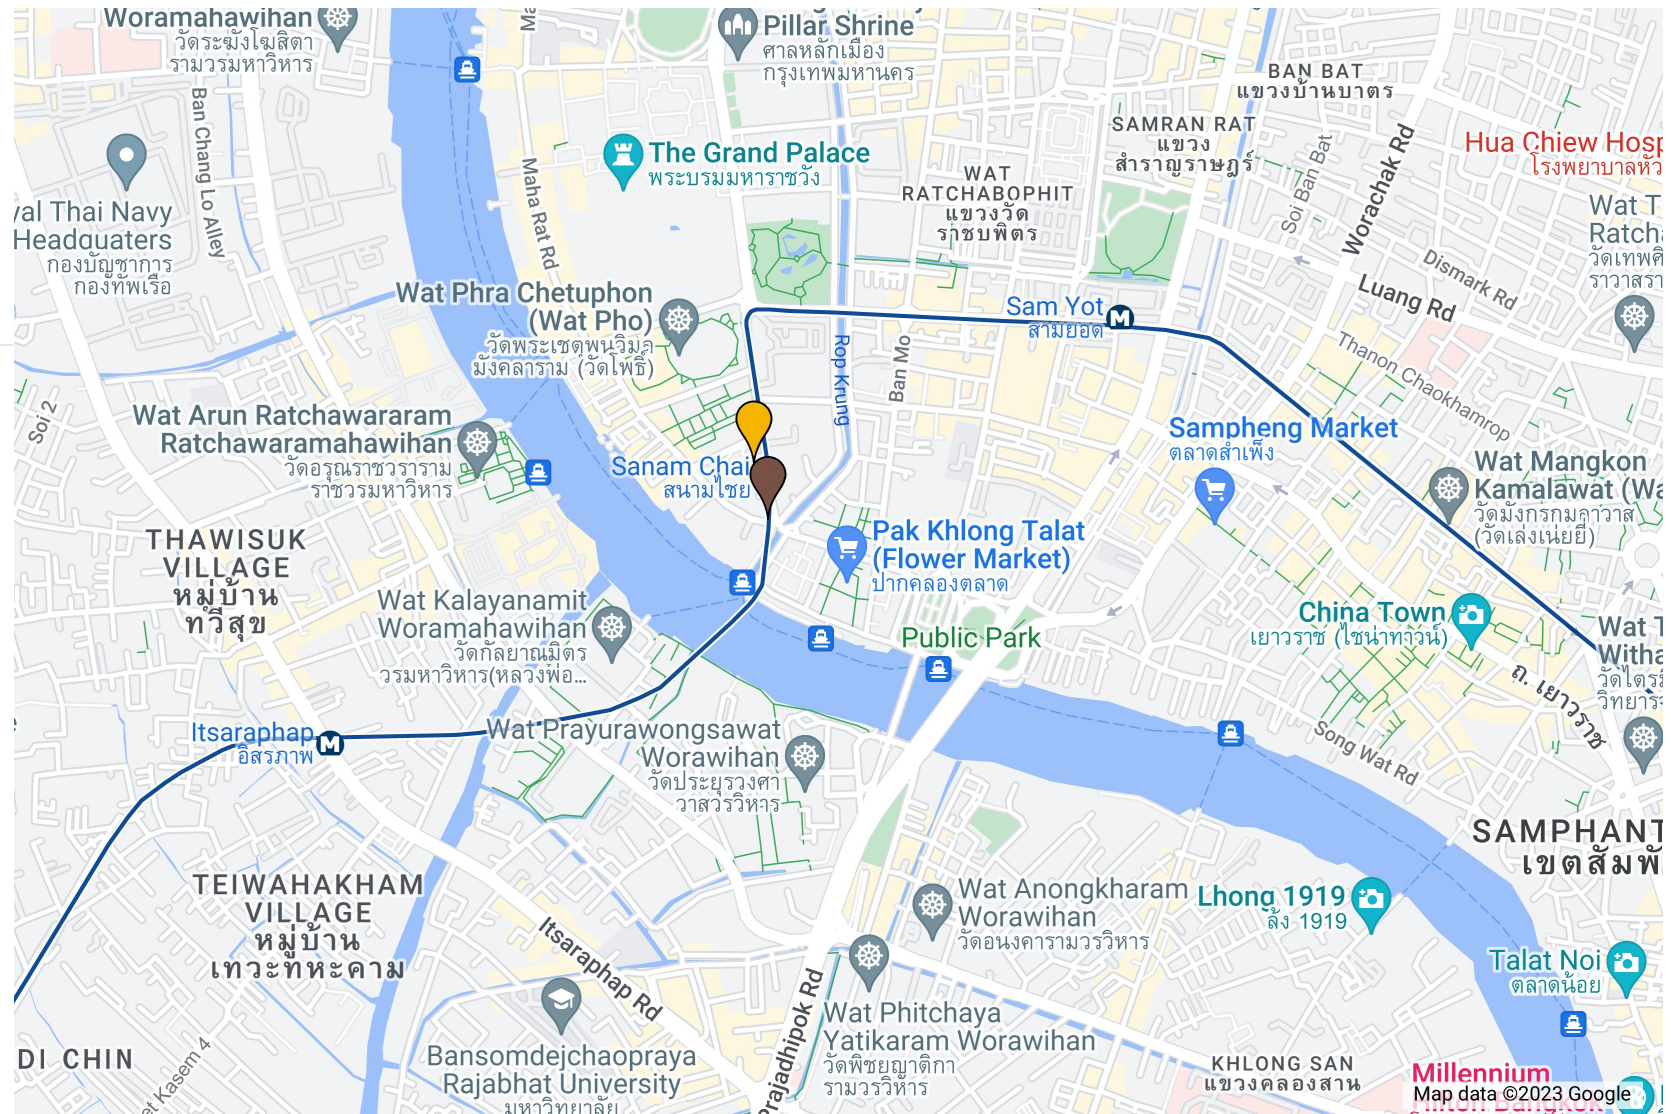

Museum Siam map

Untitled layer

Museum Siam

Phra Ratchawong Police Station

- 1 ห้องนิทรรศการชั่วคราว
Temporary Exhibition Room
- 2 อาคารนันทนาการ
Recreation & Co-Working Space
- 3 ลานมิวเซียม
Museum of Slam Lawn

- 4 ลานคนกบแดง
Frog Man Square
- 5 ลานอัมจันทร์กลางแจ้ง
Amphitheatre

- 6 ลานนิทรรศการ
Exhibition Courtyard
- 7 ห้องเอนกประสงค์
Multipurpose Room,